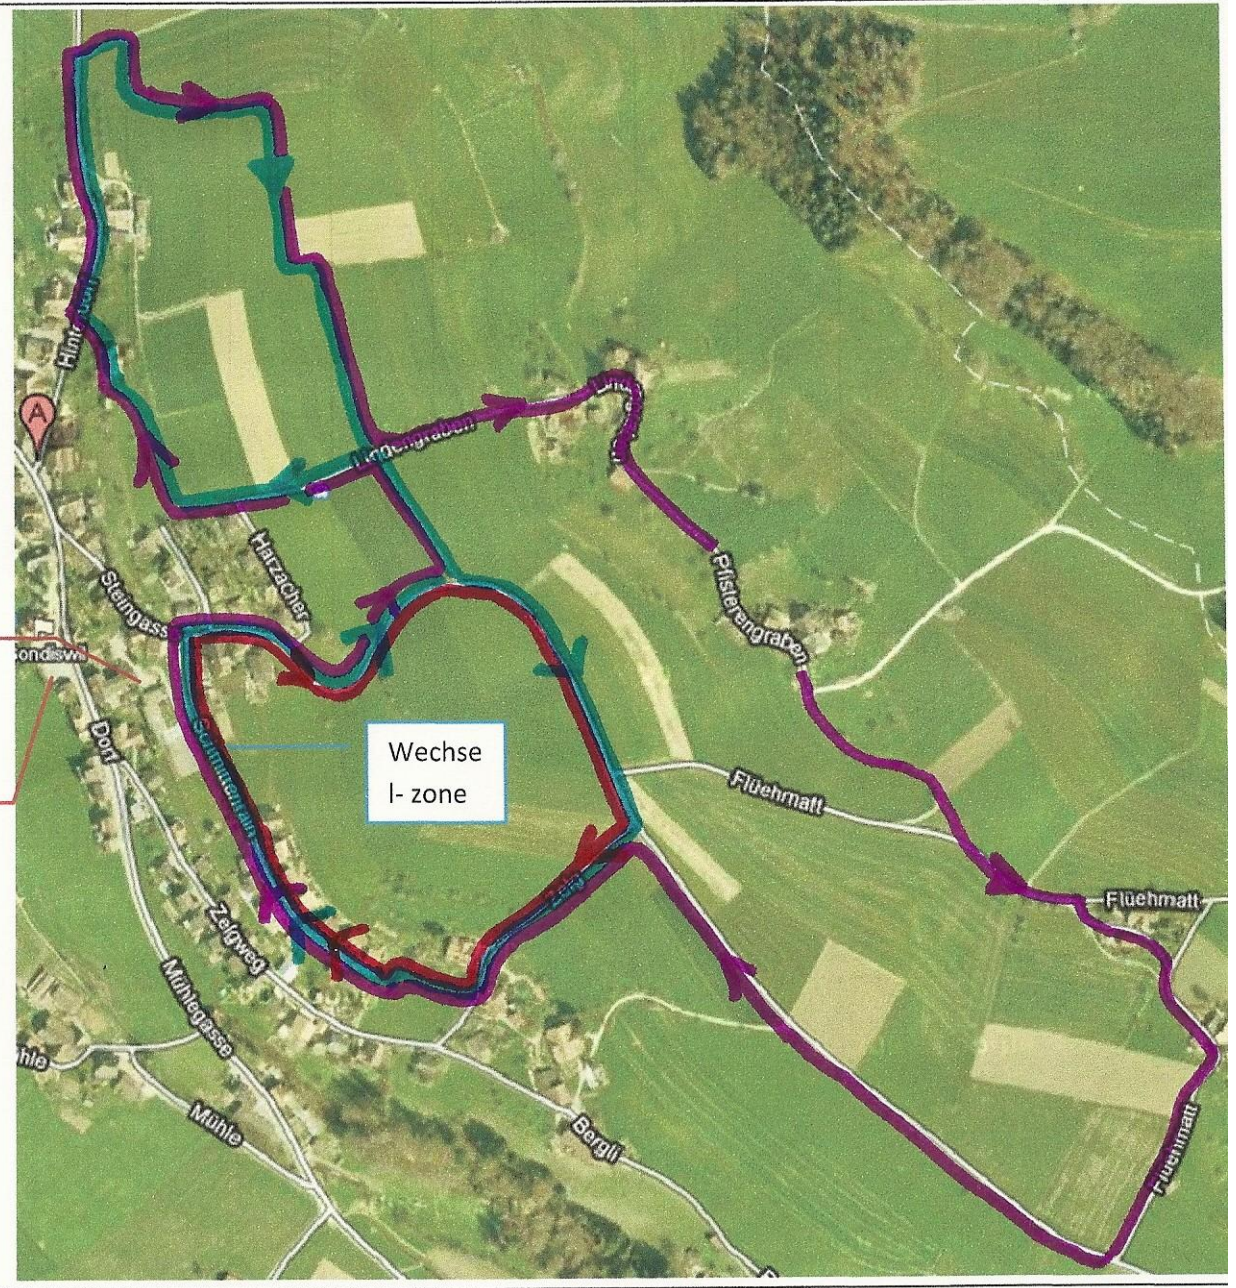

Laufstrecke
Schüler

Bikestrecke
Schüler
Laufstrecke
Erwachsene

Bikestrecke
Erwachsene

Startnummern-
Ausgabe

Parking

Wechse
l- zone

Flühmatt
Steingass
Harzacher
Pflisterengraben
Flühmatt
Flühmatt
Bargli
Mühle
Mühlegasse
Zalgweg
Dorf
Sondswil